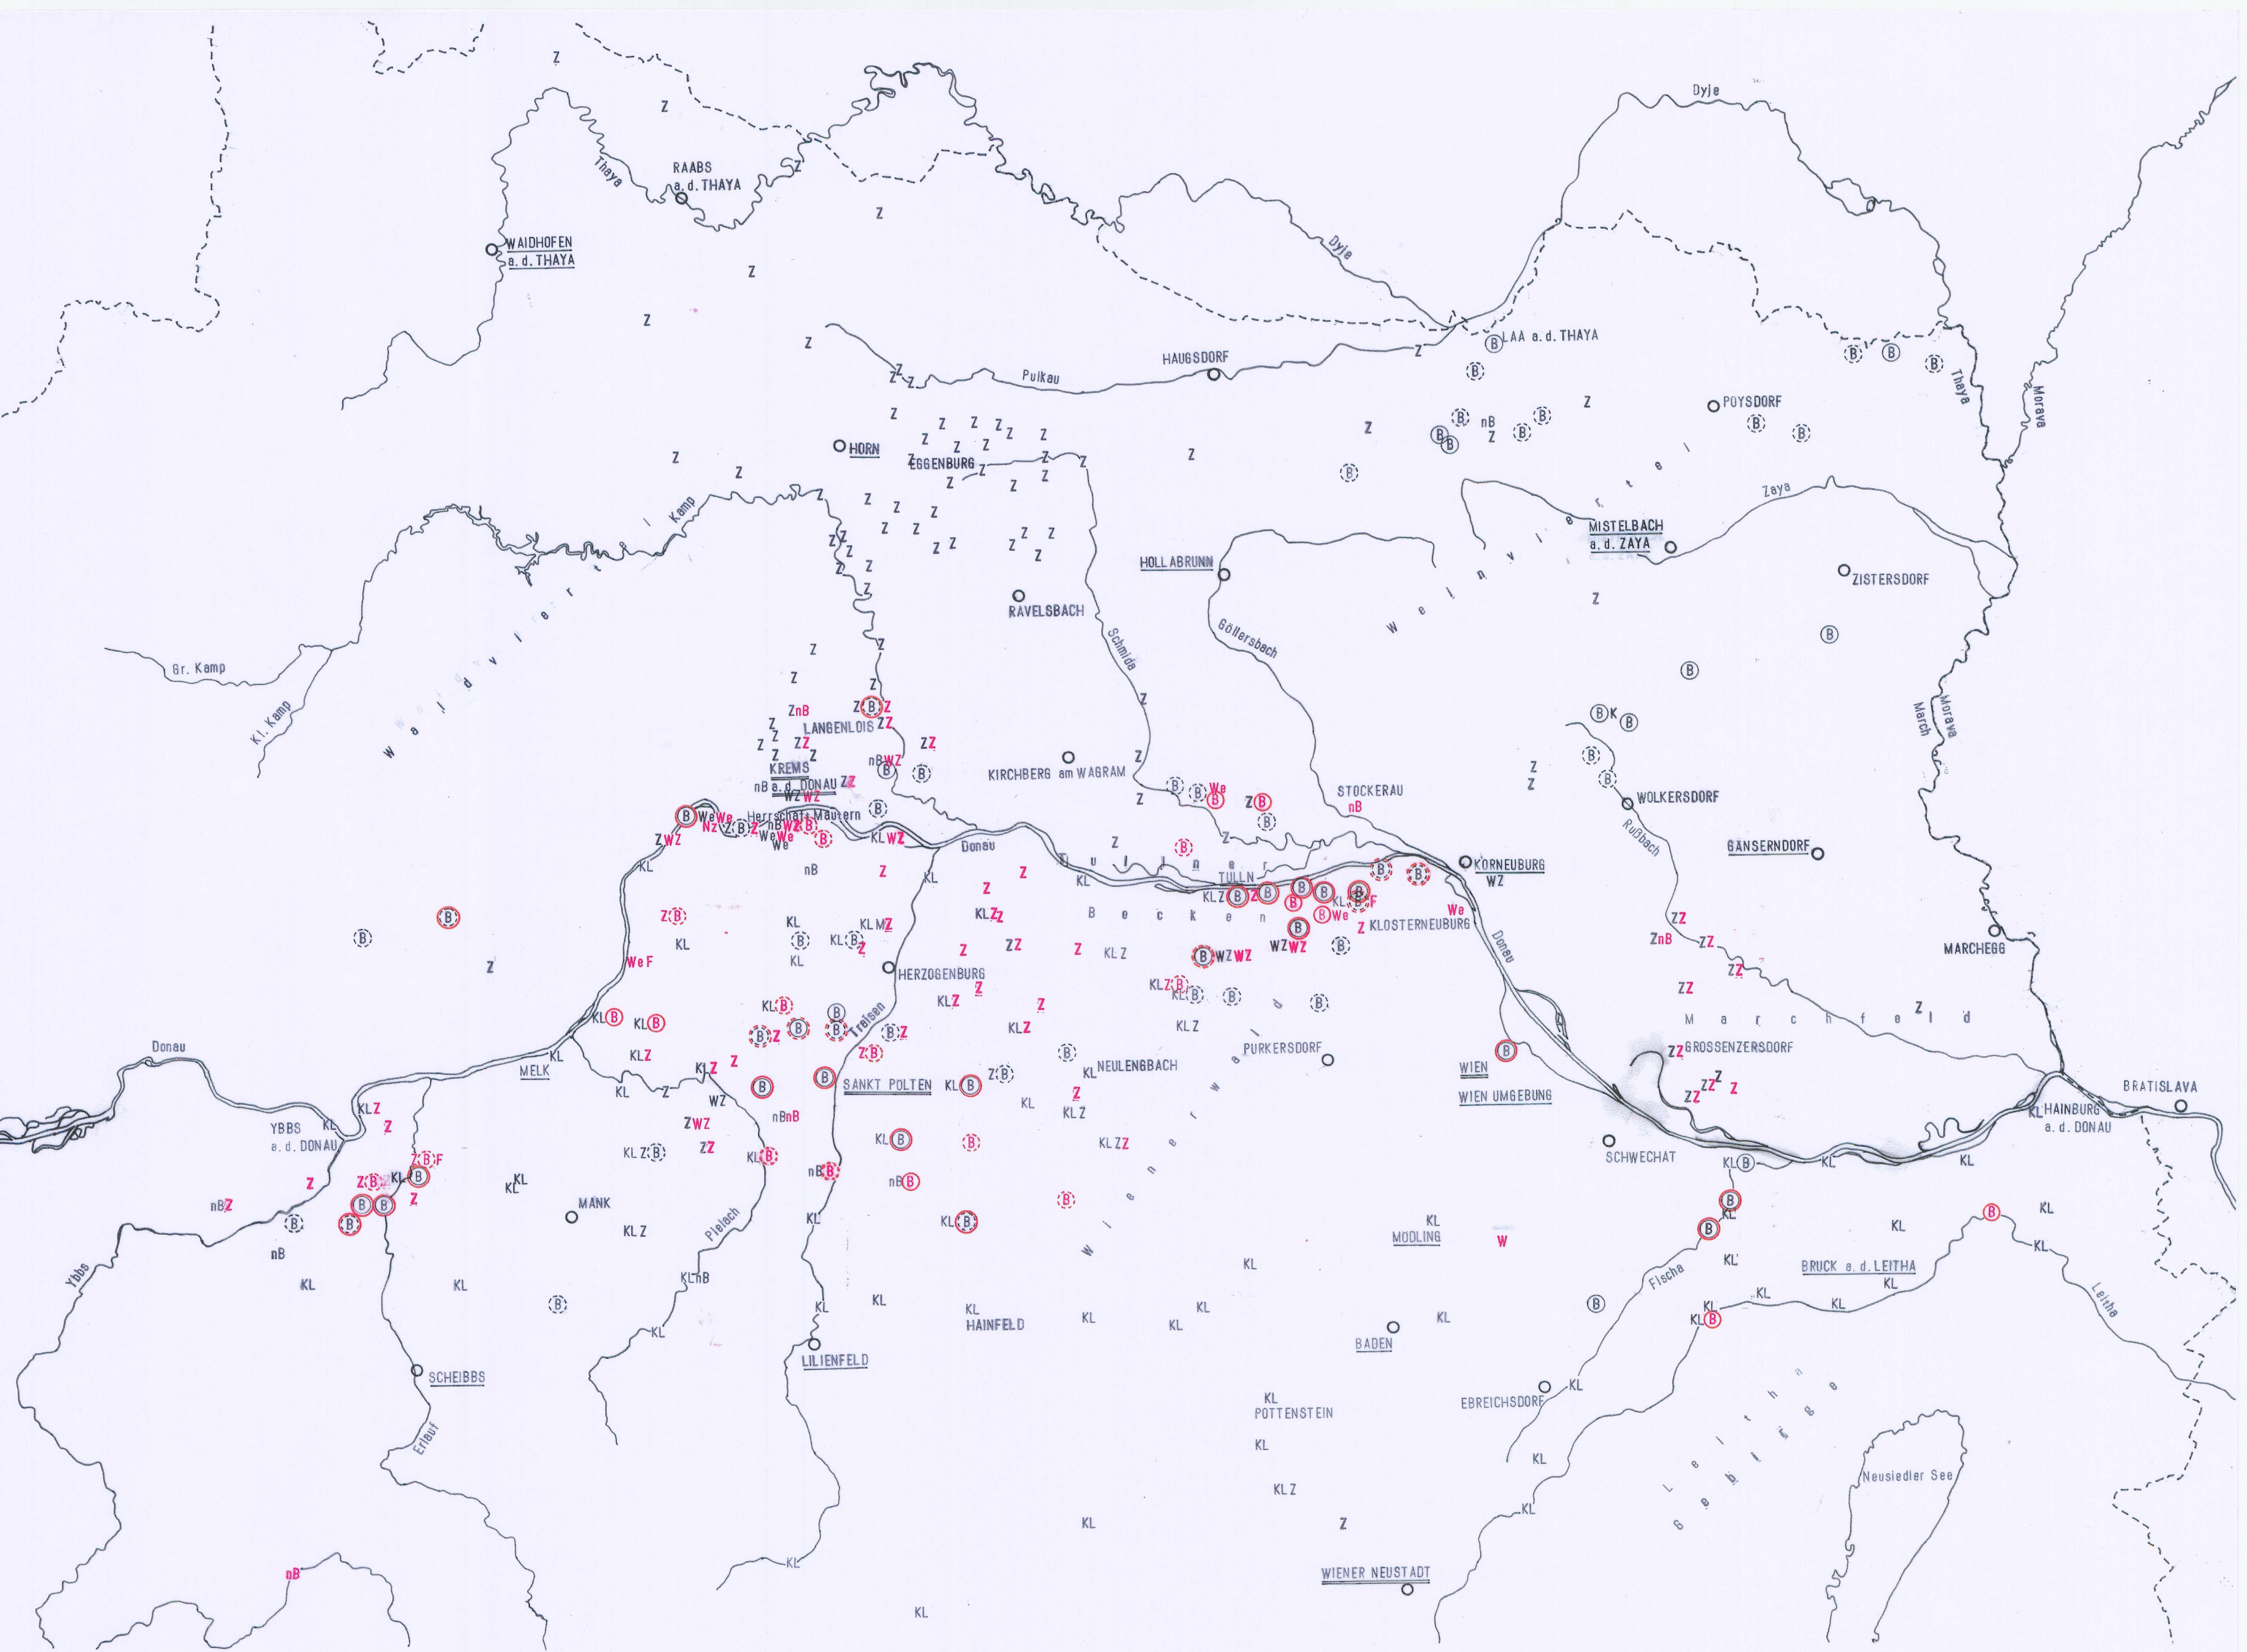

Waidhofen
a. d. Thaya

Raabs
a. d. Thaya

Horn

Eggenburg

Langenlois

Krems

Krems
a. d. Donau

Herzogsburg

Sankt Pölten

Ybbs
a. d. Donau

Scheibbs

Lilienfeld

Hainfeld

Wiener Neustadt

Modling

Baden

Pottenstein

Ebreichsdorf

Bruck a. d. Leitha

Neusiedler See

Wien
Wien Umgebung

Schwechat

Hainburg
a. d. Donau

Bratislava

Gänserndorf

Wolkersdorf

Korneuburg

Stockerau

Hollabrunn

Kirchberg
am Wagram

Eggenburg

Haugsdorf

Laa a. d. Thaya

Poysdorf

Mistelbach
a. d. Thaya

Zistersdorf

Marchegg

Gr. Kamp

Kl. Kamp

Waidhofen
a. d. Thaya

Waidhofen
a. d. Thaya

Waidhofen
a. d. Thaya

Waidhofen
a. d. Thaya

Waidhofen
a. d. Thaya

Waidhofen
a. d. Thaya

Waidhofen
a. d. Thaya

Waidhofen
a. d. Thaya

Waidhofen
a. d. Thaya

Waidhofen
a. d. Thaya

Waidhofen
a. d. Thaya

Waidhofen
a. d. Thaya

Waidhofen
a. d. Thaya

Waidhofen
a. d. Thaya